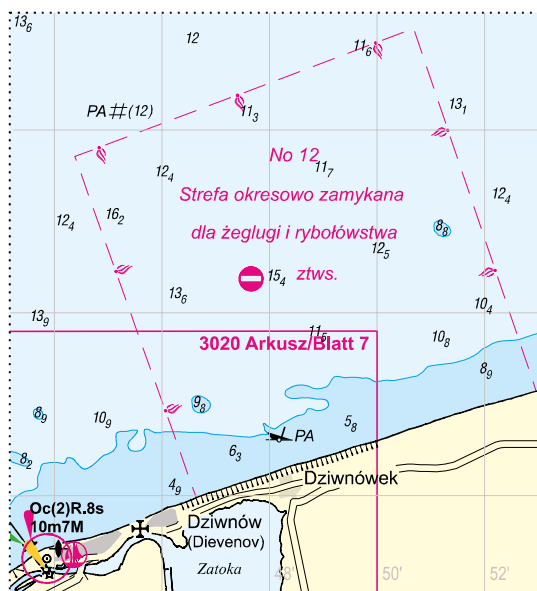

Wklejka nr 8/2018: atlas 3021 ark2

size: 70,7*76,9 mm