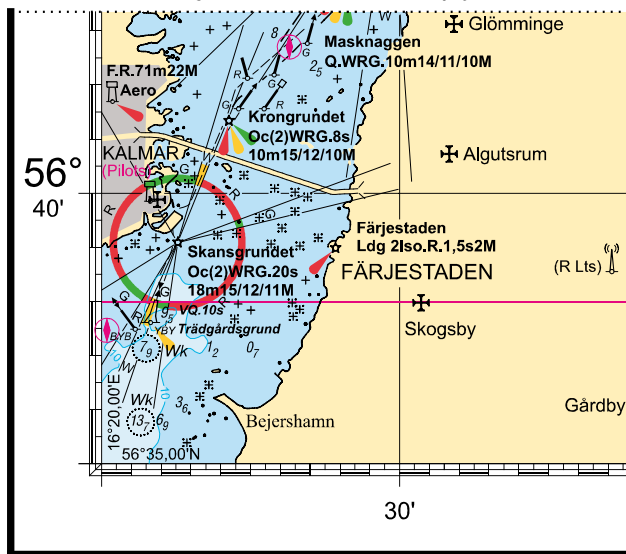

Wklejka nr 4/2018: na mapę 259

size: 81,8*71,7 mm