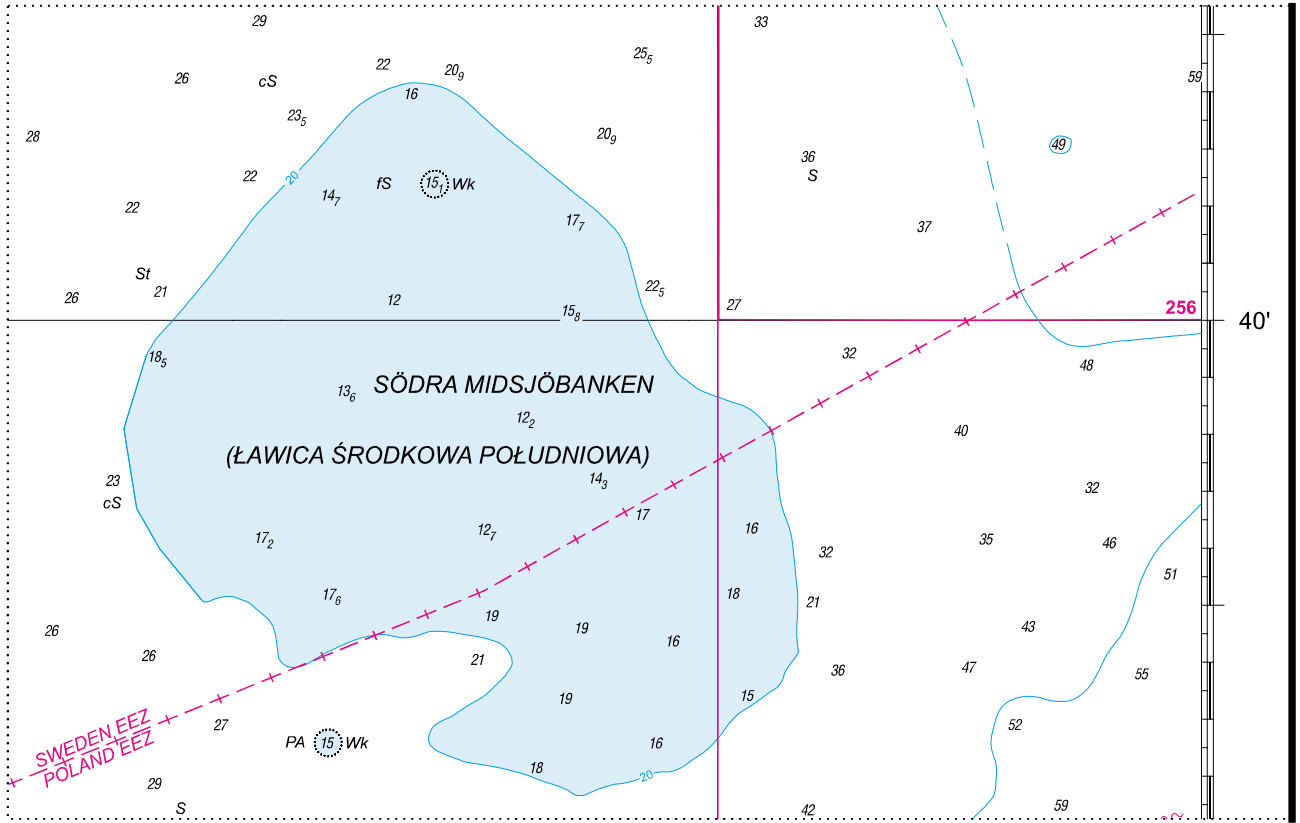

Wklejka nr 2/2018: na mapę 255

size: 169,8*107,5 mm