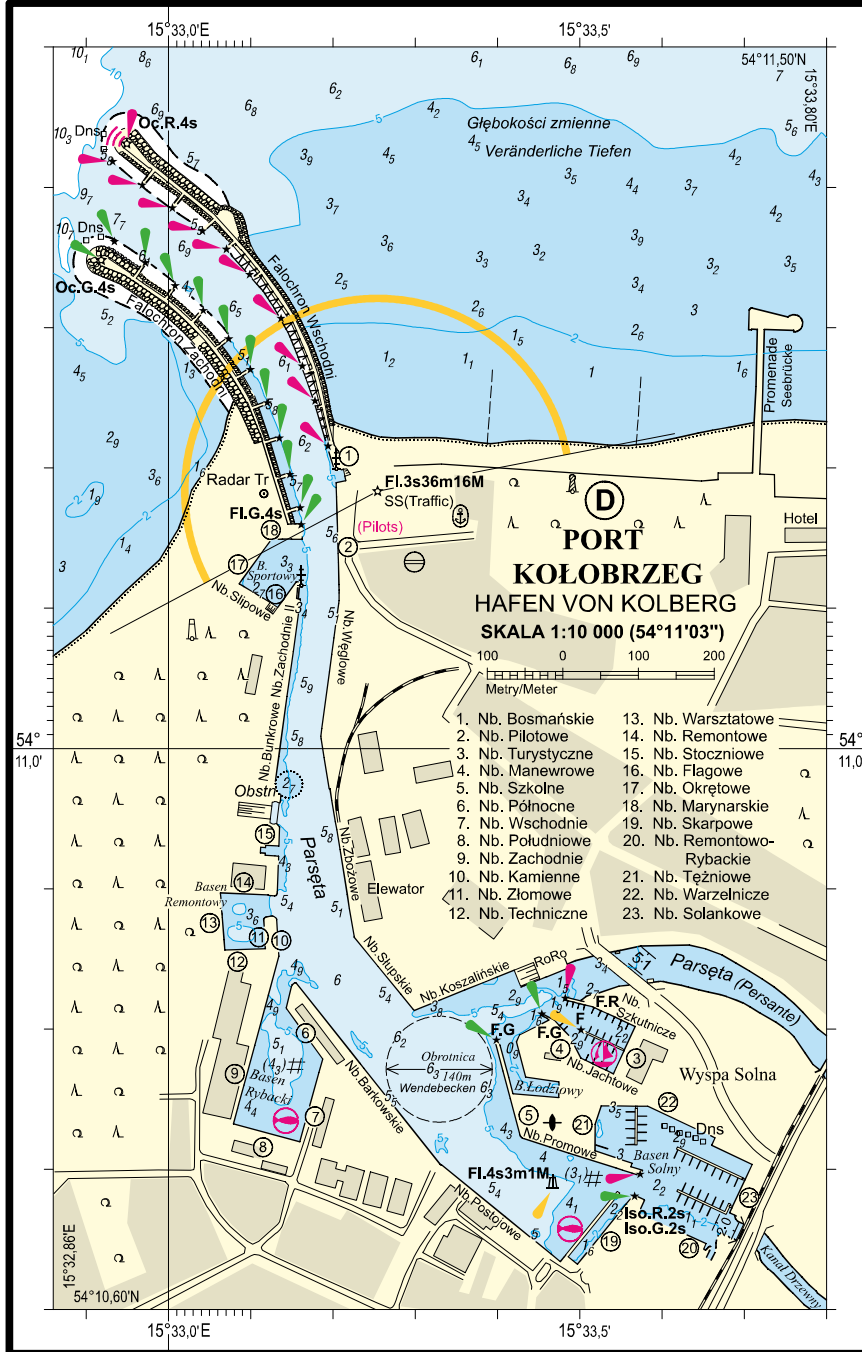

Wklejka nr 28/2018: atlas 3021 ark 12 plan D

size: 113,9\*178,6 mm