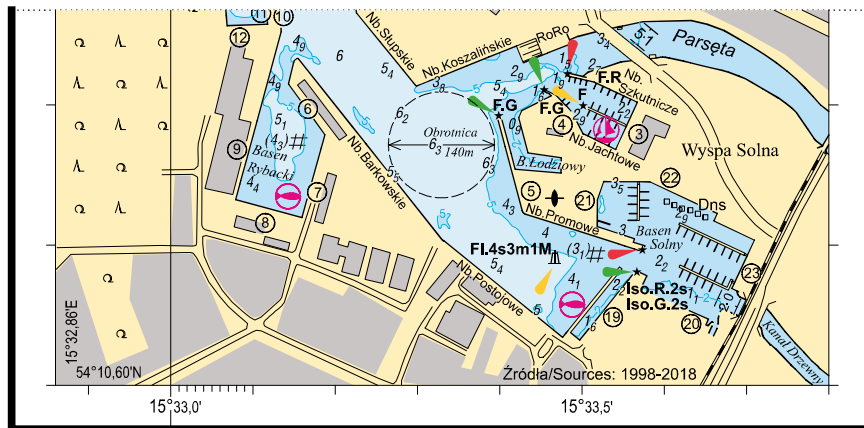

Wklejka nr 25/2018: na mapę 57 plan C

size: 113,9*55,4 mm