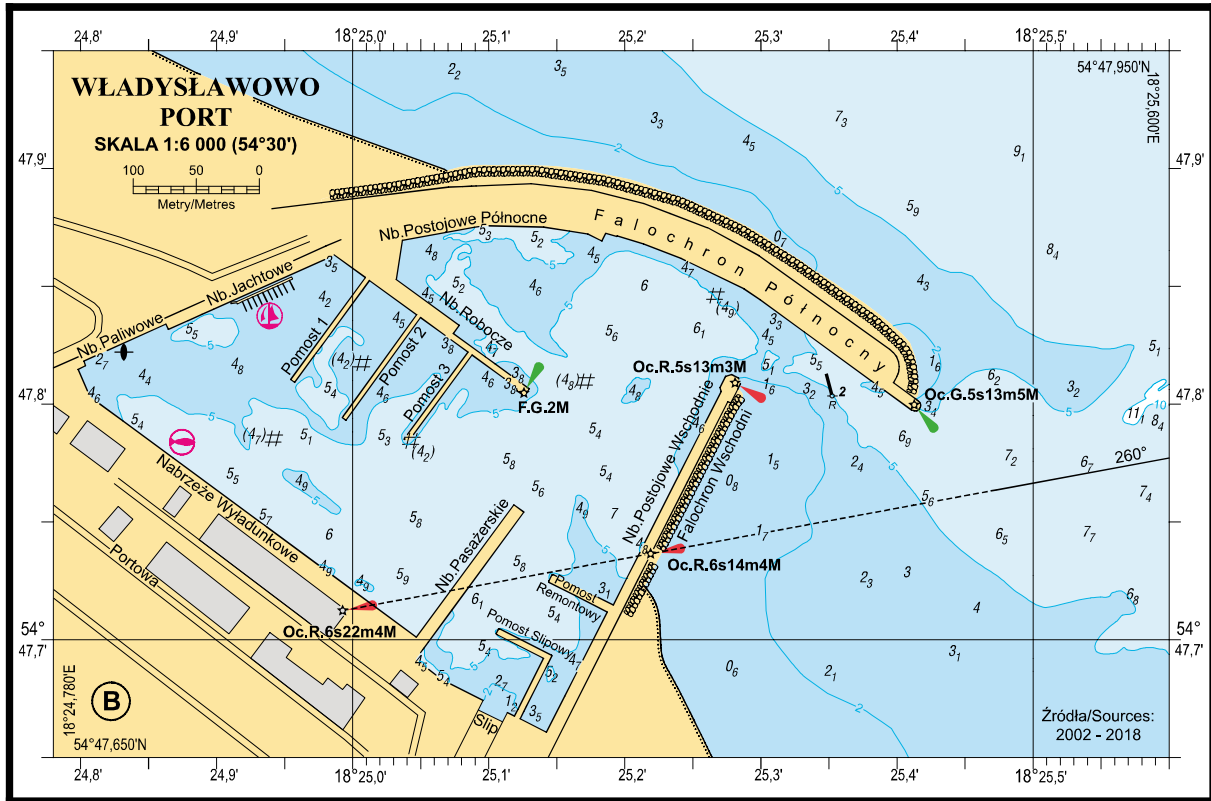

Wklejka nr 18/2018: na mapę 73 plan B

size: 159,2\*105,0 mm