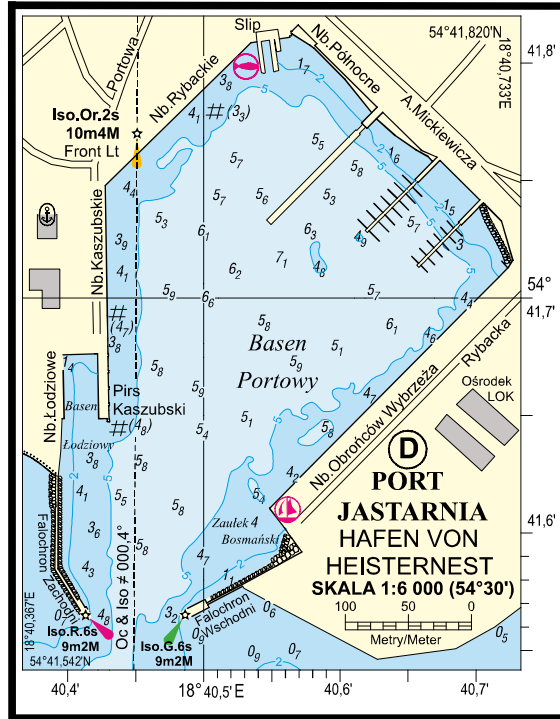

Wklejka nr 17/2018: atlas 3022 ark 15 plan D

size: 73,5*94,3 mm