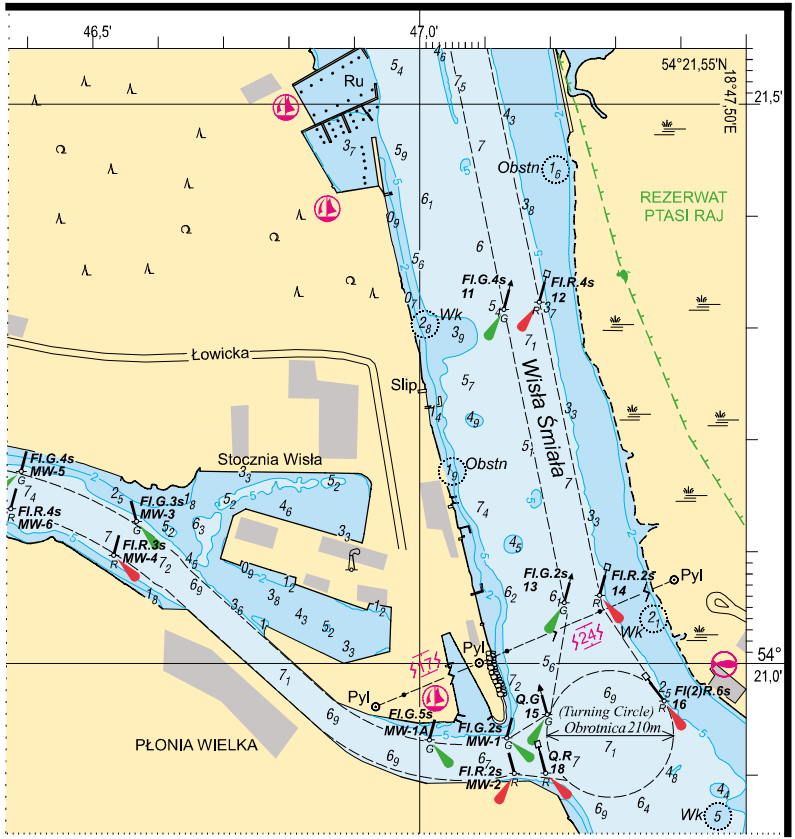

Wklejka nr 11/2018: na mapę 11 plan B

size: 103,4\*109,3 mm