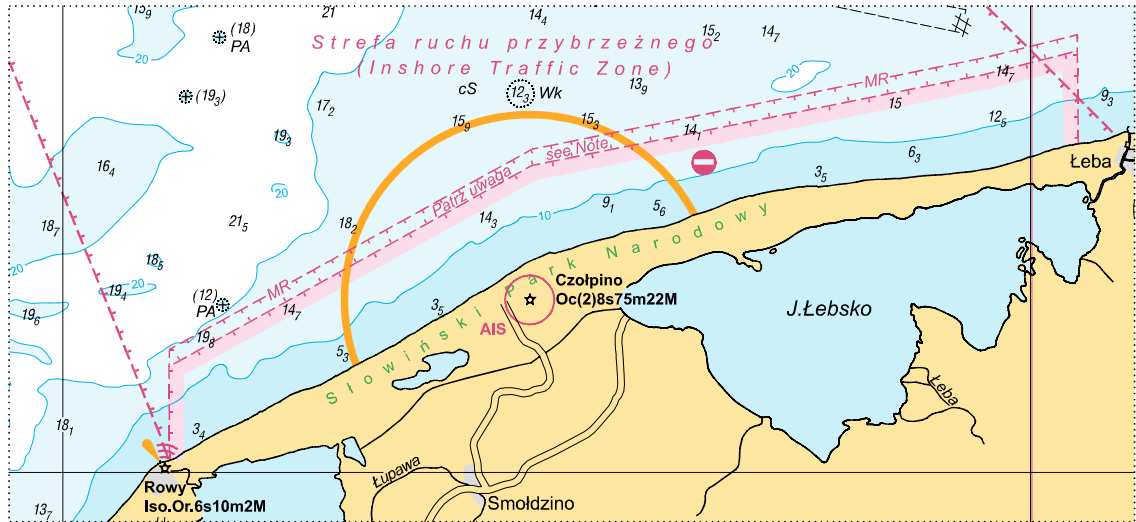

Wklejka nr 3/2017: na mapę 252

size: 148,9\*68,2 mm