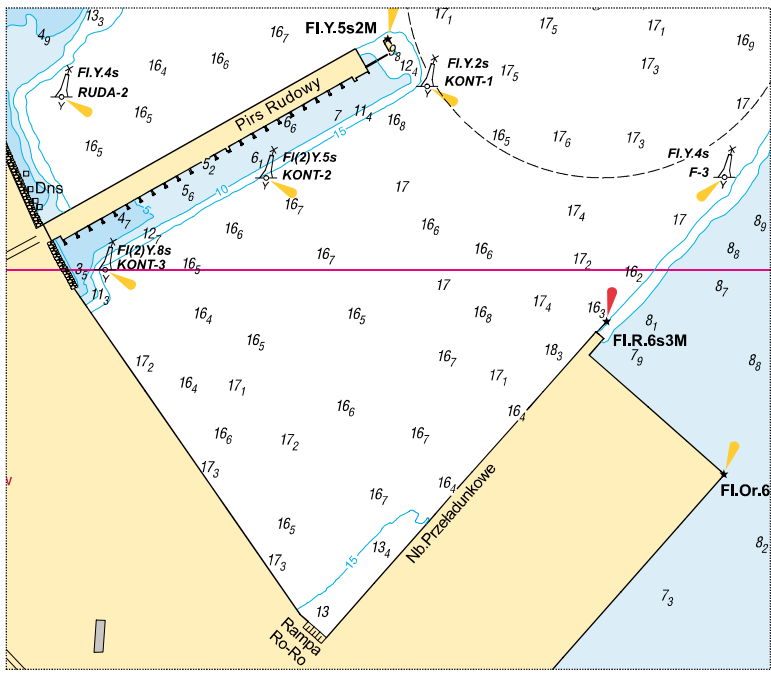

Wklejka nr 1/2017: na mapę 12B

size: 101,1*87,5 mm