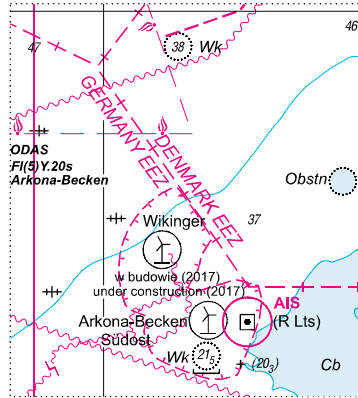

Wklejka nr 14/2017: na mapę 500

size: 46,3*51,9 mm