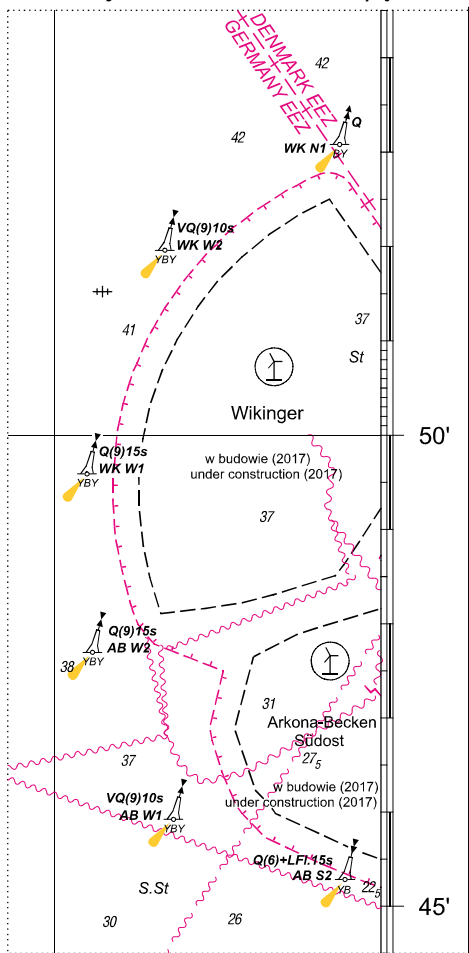

Wklejka nr 11/2017: na mapę 155

size: 61,3\*182,2 mm