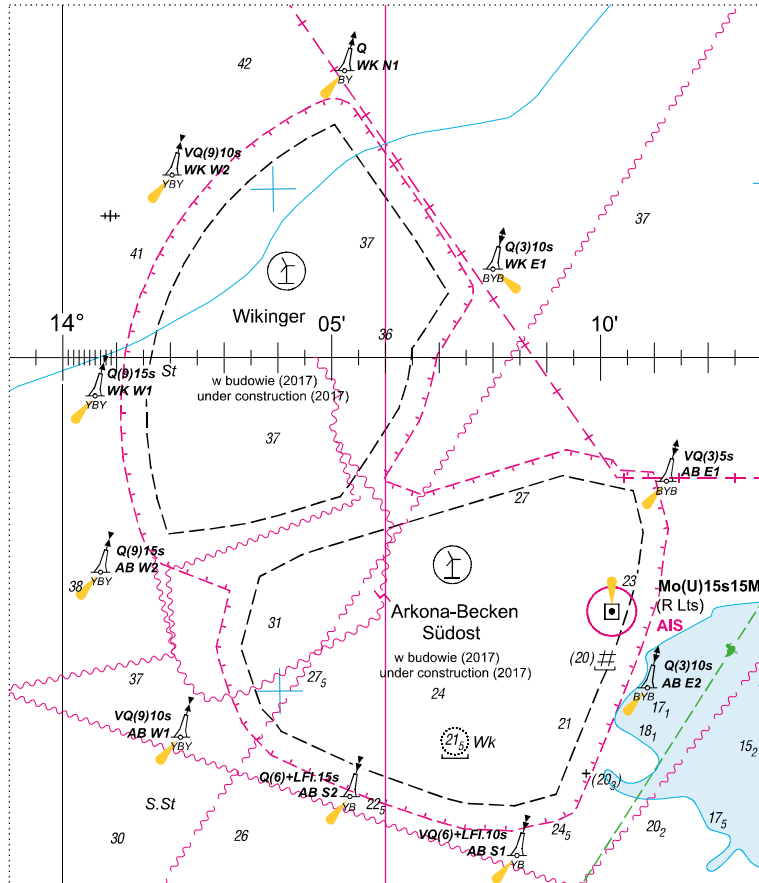

Wklejka nr 10/2017: na mapę 154

size: 99,6*116,4 mm