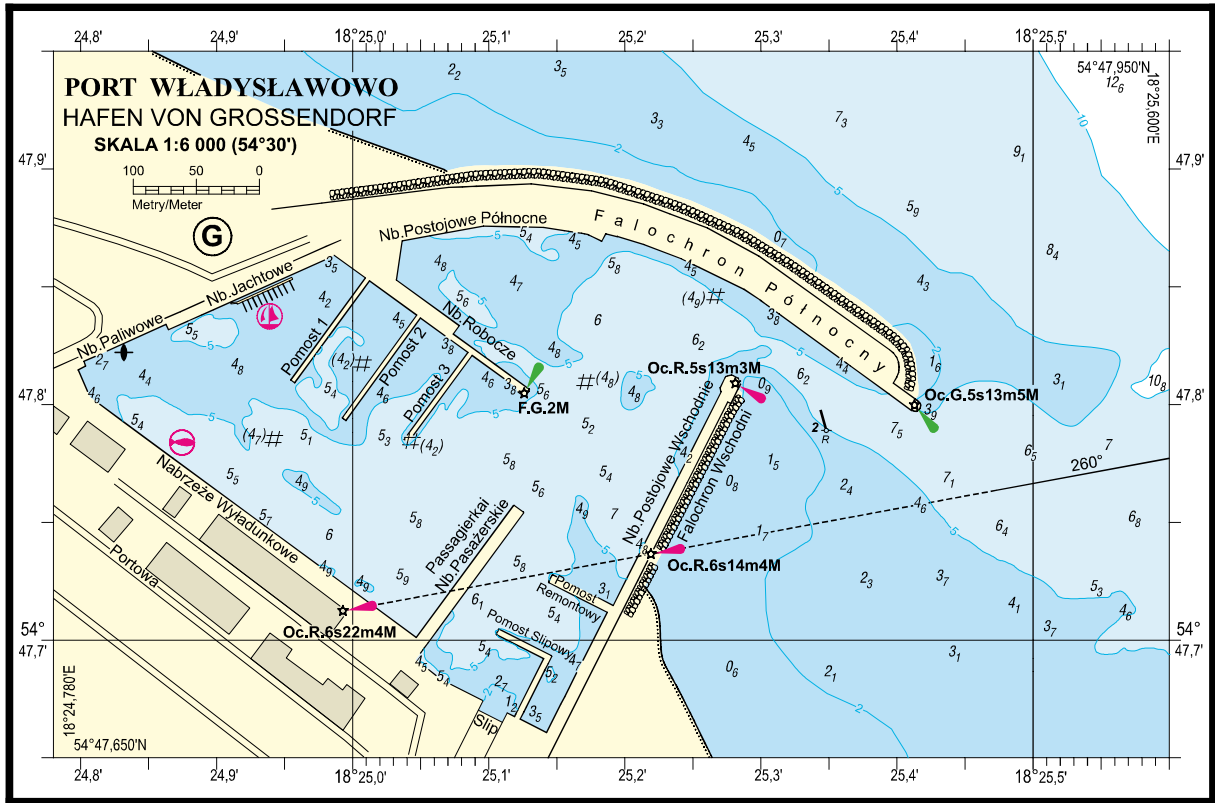

Wklejka nr 43/2016: atlas 3021 ark 12 plan G

size: 159,2\*105,0 mm