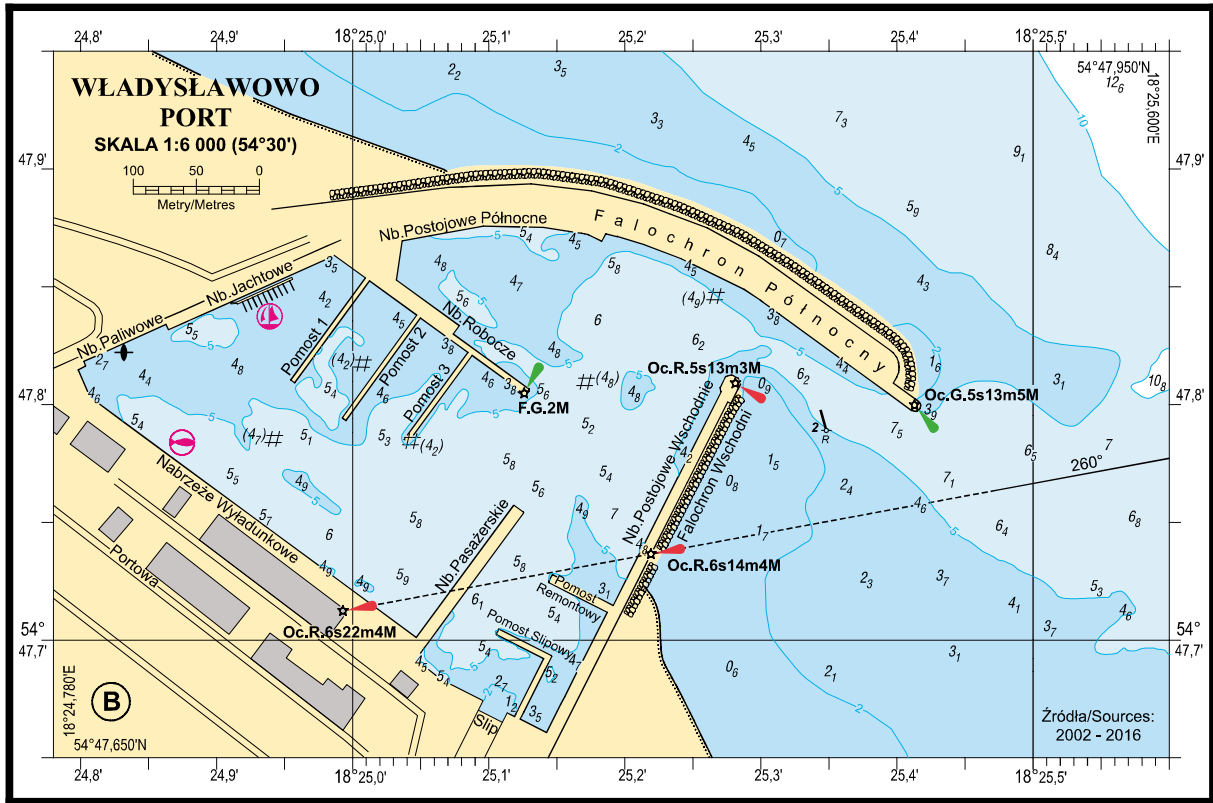

Wklejka nr 42/2016: na mapę 73B

size: 159,2*105,0 mm