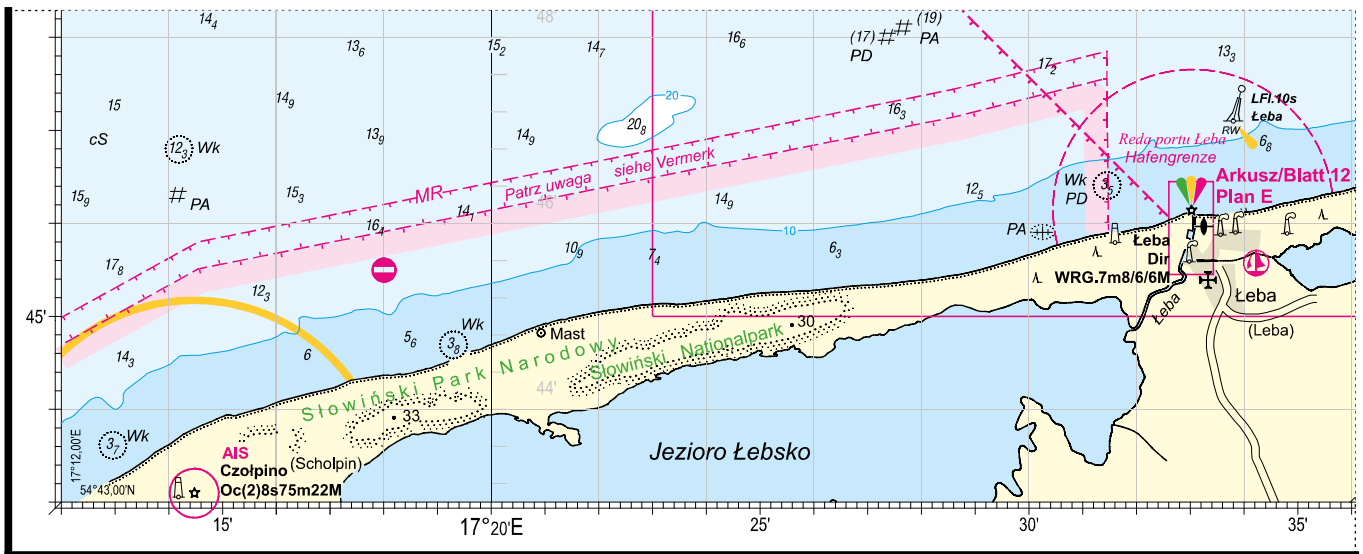

Wklejka nr 39/2016: atlas 3021 ark 5

size: 178,2*72,0 mm