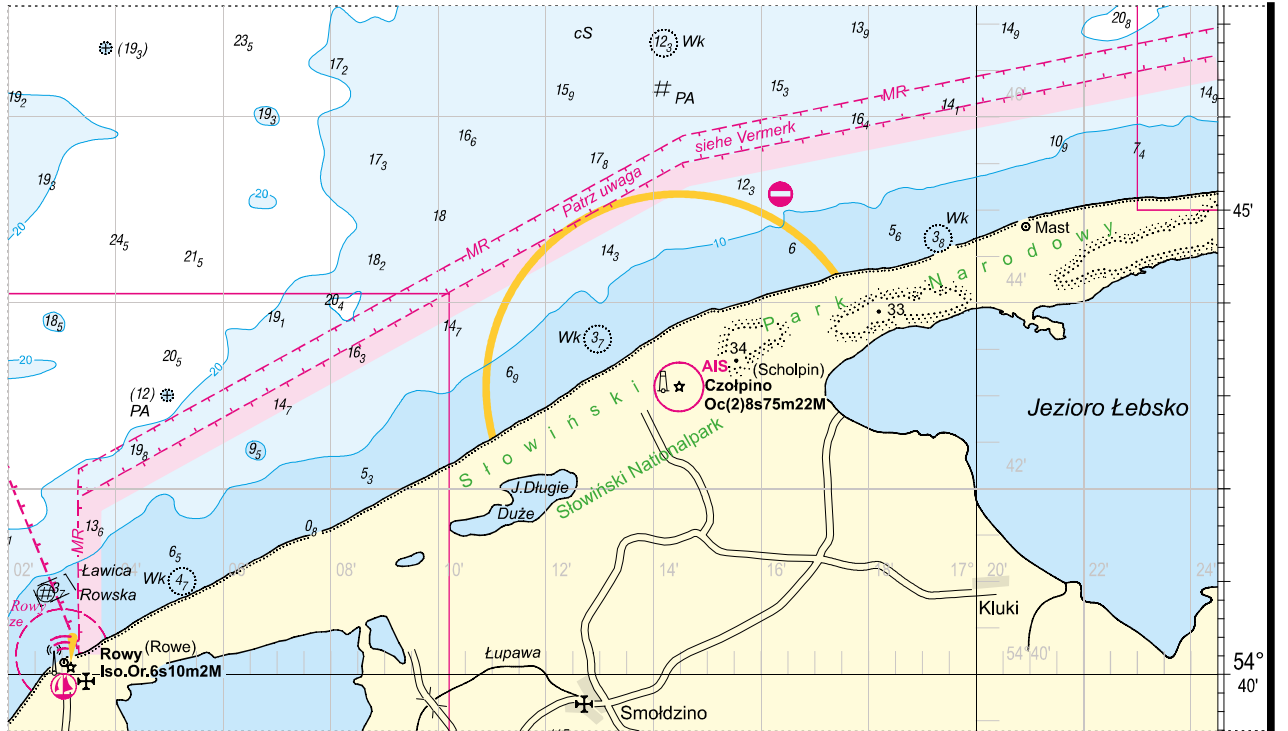

Wklejka nr 38/2016: atlas 3021 ark 4

size: 167,0*95,8 mm