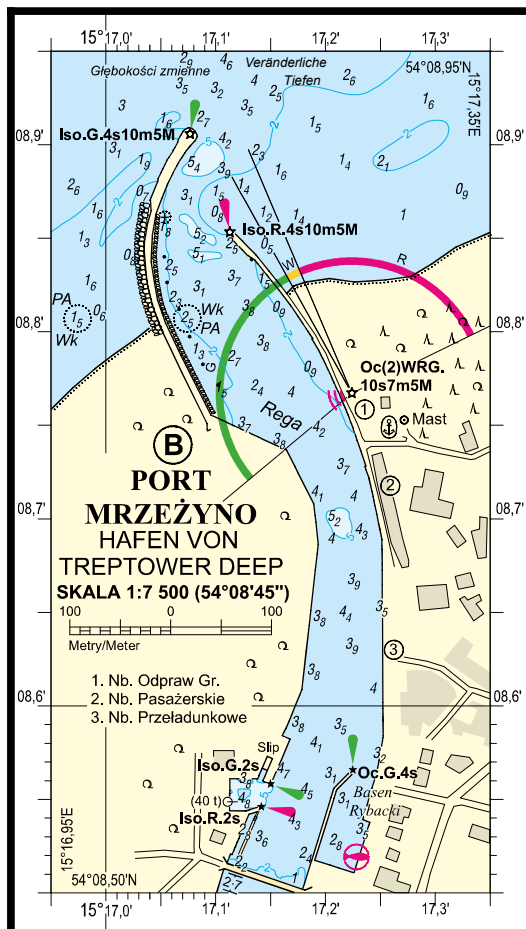

Wklejka nr 25/2016: atlas 3021 ark 12 plan B

size: 66,7*121,9 mm