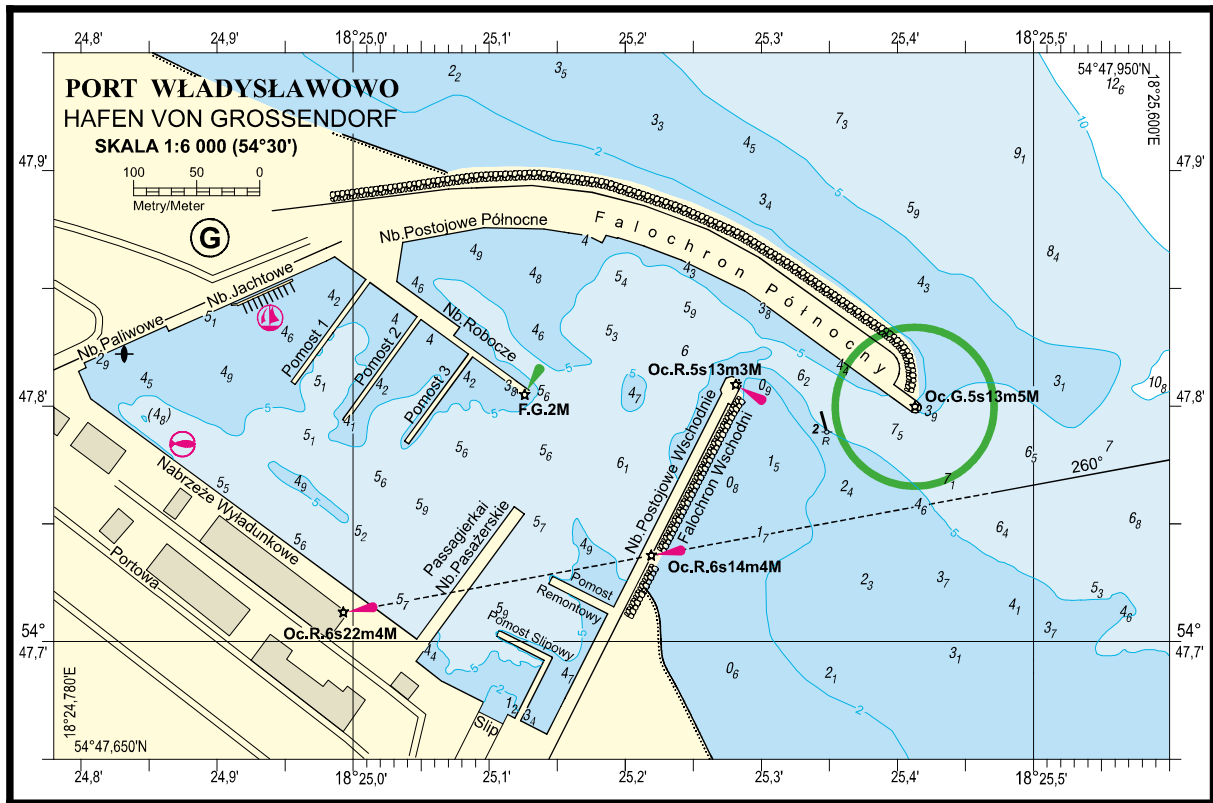

Wklejka nr 23/2016: atlas 3021 ark 12 plan G

size: 159,2\*105,0 mm