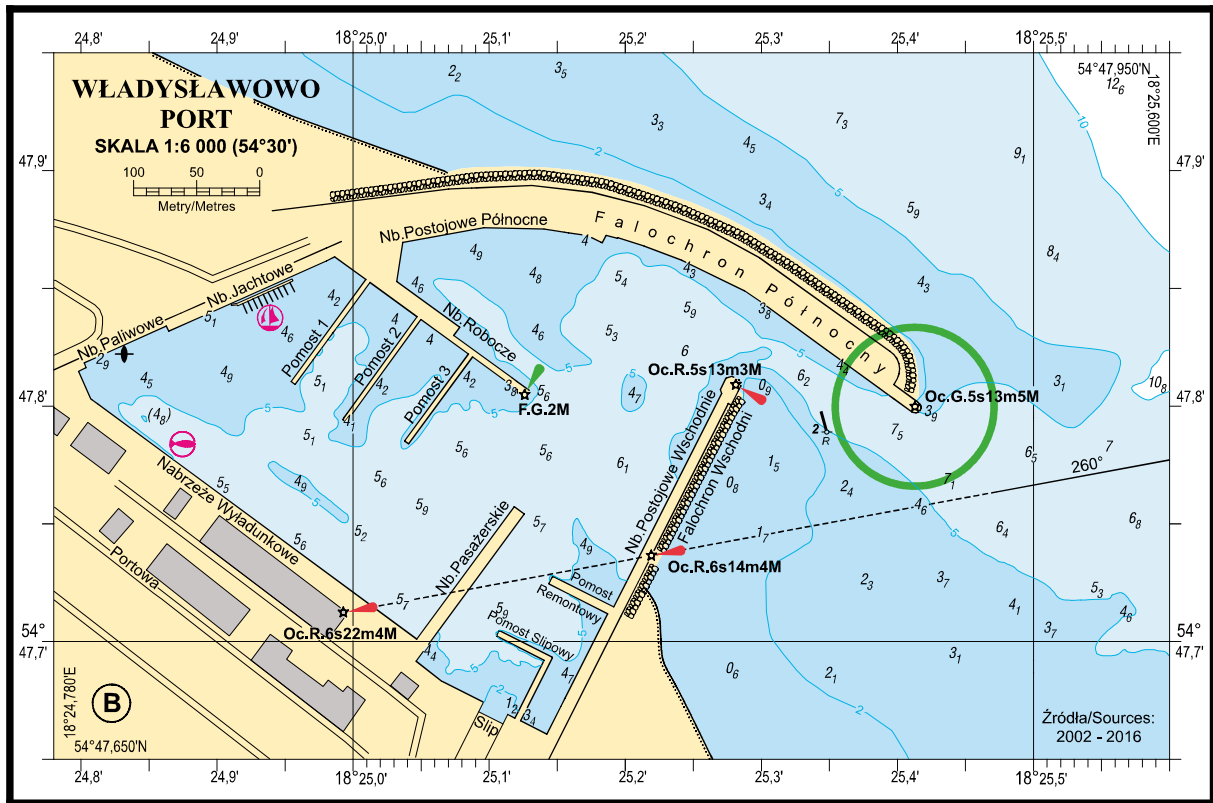

Wklejka nr 21/2016: na mapę 73 plan B

size: 159,2*105,0 mm