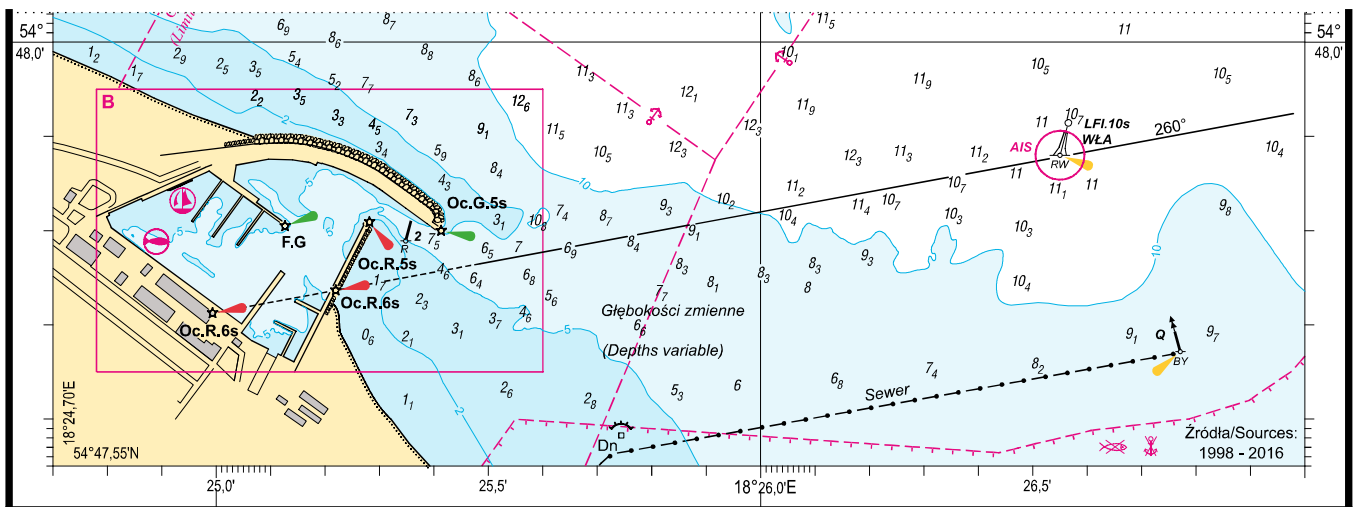

Wklejka nr 20/2016: na mapę 73 plan A

size: 177,2*65,8 mm