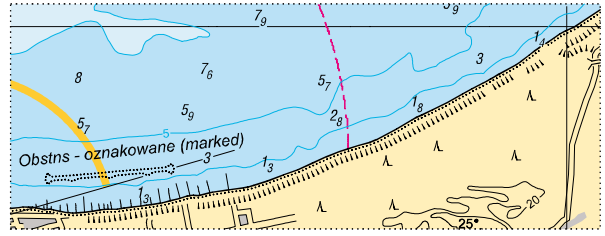

Wklejka nr 17/2016: na mapę 55

size: 78,0*29,7 mm