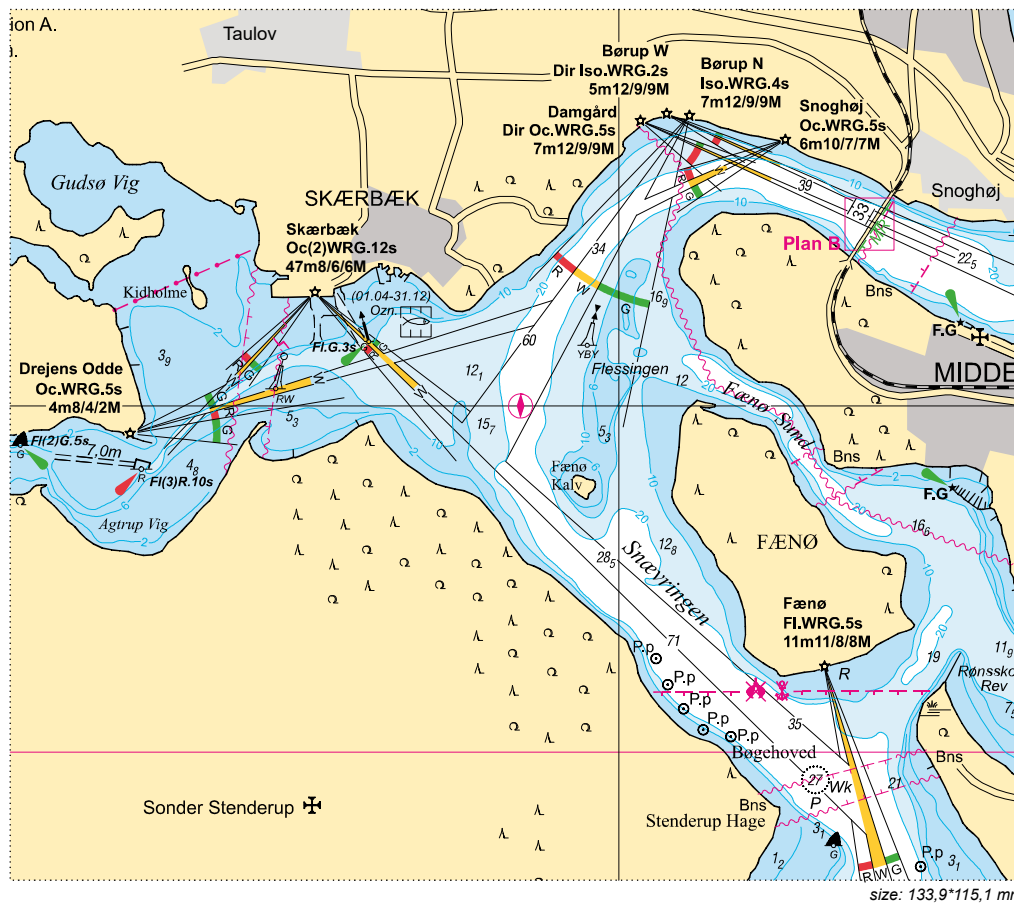

Wklejka nr 14/2016: na mapę 81

size: 133,9\*115,1 mm