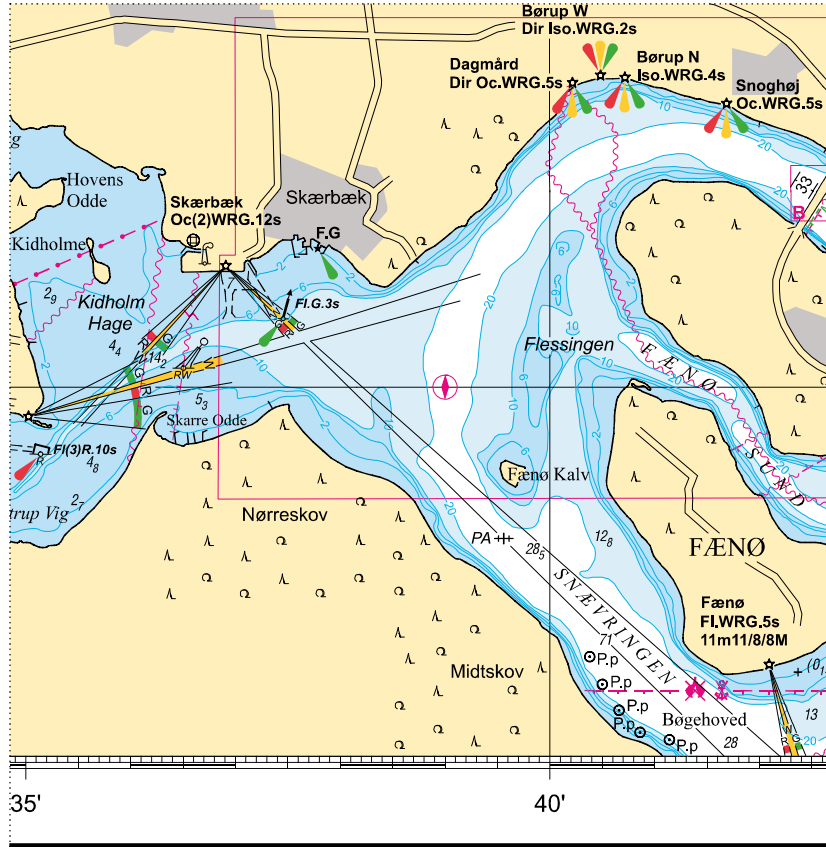

Wklejka nr 12/2016: na mapę 65

size: 108,6*111,5 mm