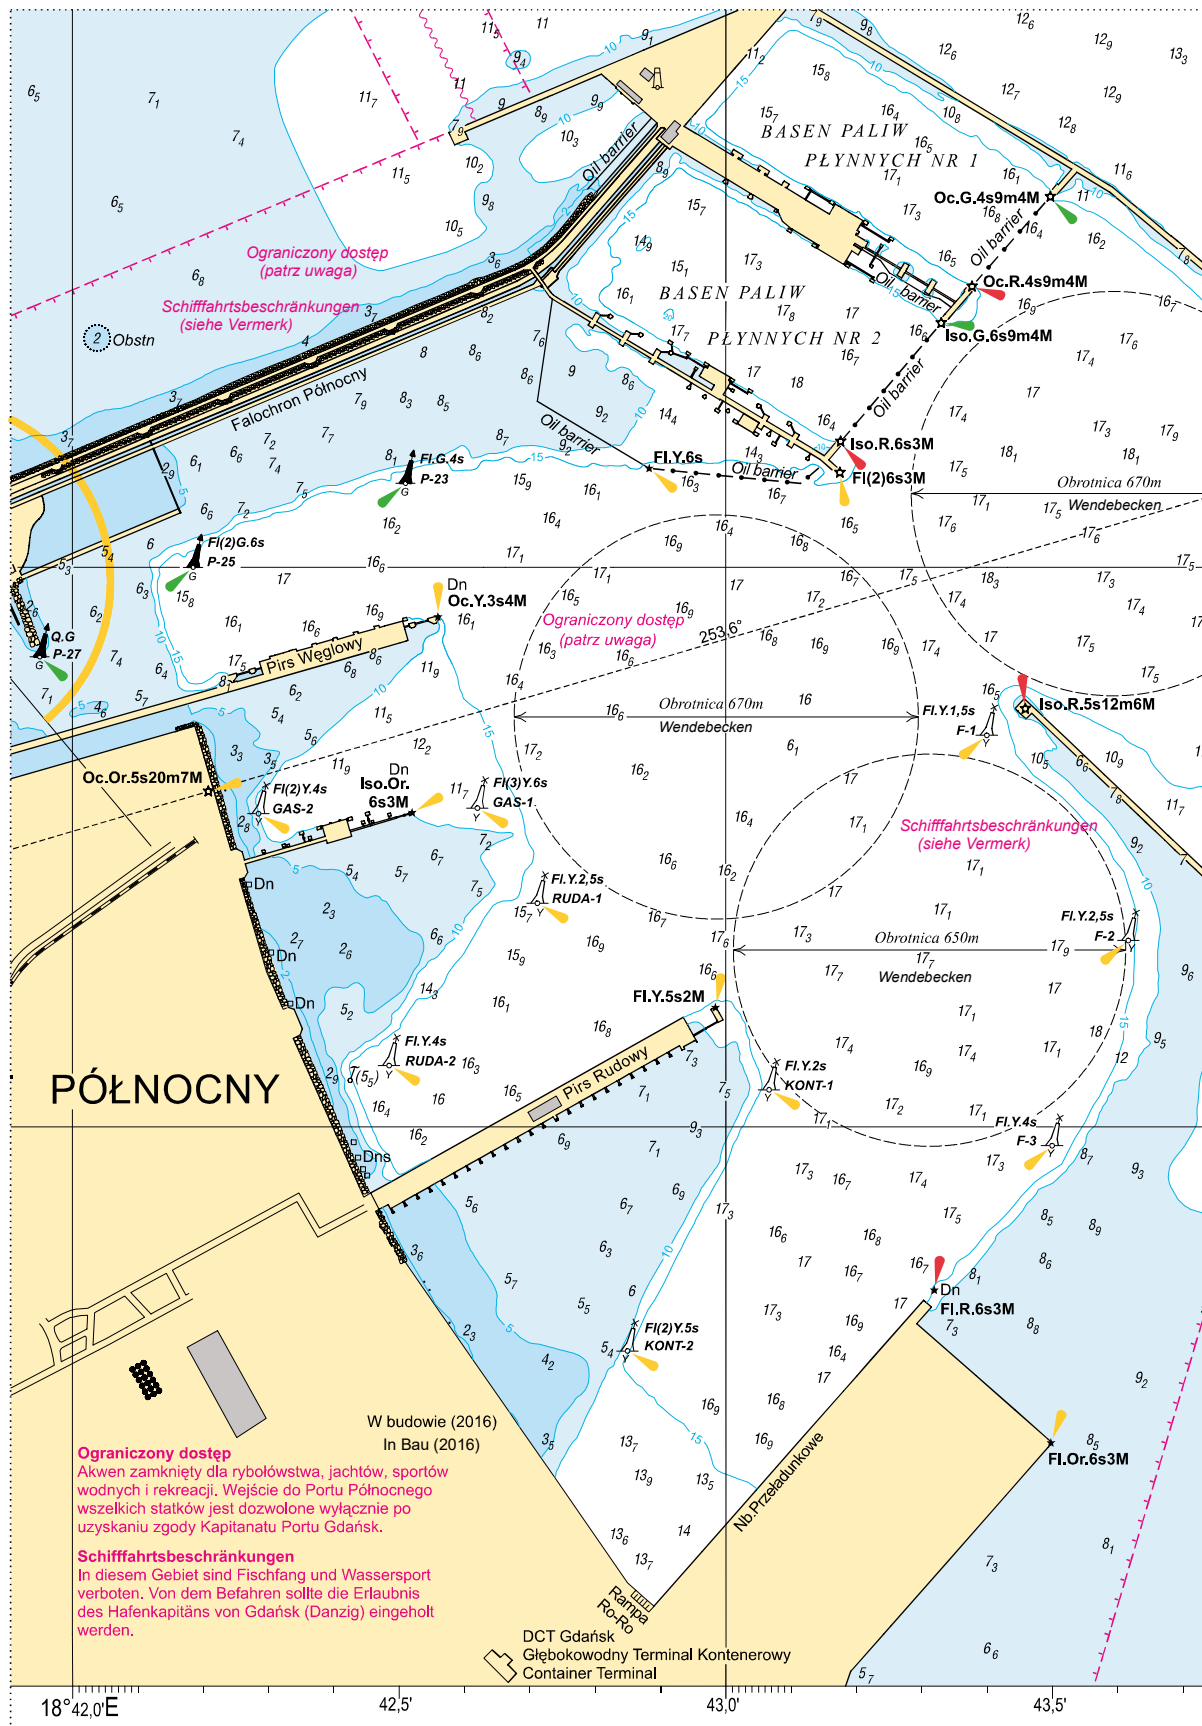

Wklejka nr 11/2016: atlas 3022 ark 15 plan A

Ograniczony dostęp
 Akwen zamknięty dla rybołówstwa, jachtów, sportów wodnych i rekreacji. Wejście do Portu Północnego wszelkich statków jest dozwolone wyłącznie po uzyskaniu zgody Kapitanatu Portu Gdańsk.

Schiffahrtsbeschränkungen
 In diesem Gebiet sind Fischfang und Wassersport verboten. Von dem Befahren sollte die Erlaubnis des Hafenkaptäns von Gdańsk (Danzig) eingeholt werden.

DCT Gdańsk
 Głębokowodny Terminal Kontenerowy
 Container Terminal